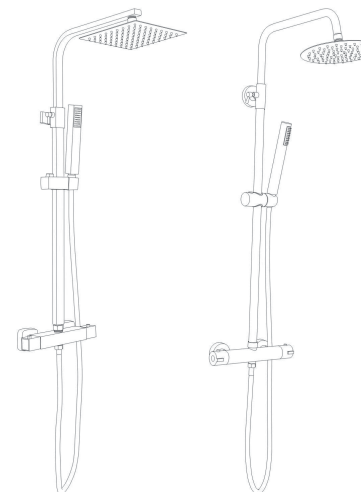

COLUMNA DUCHA EXTERIOR CON DUCHADOR

NO.	PIEZA	CANT.	NO.	PIEZA	CANT.
①	Tubo de expansión	1	⑨	Soporte para ducha de mano	1
②	Asiento fijo	1	⑩	Ducha de mano	1
③	Tornillo del tubo de expansión	1	⑪	Tuerca excéntrica	1
④	Tubo de curva grande	1	⑫	Cubierta decorativa	2
⑤	Tornillo de cabeza hexagonal	1	⑬	Cuerpo de la ducha	2
⑥	Deslizador fijo	1	⑭	Manguera	1
⑦	Tubo recto	1	⑮	Arandela de goma	4
⑧	Ducha superior	1			

285*195mm