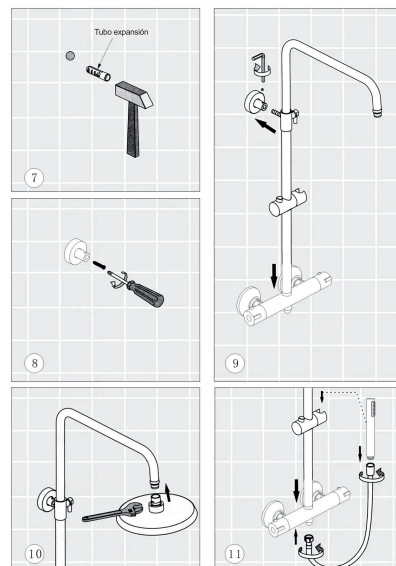

Pasos de Instalación:

MANUAL DEL USUARIO

Gloss