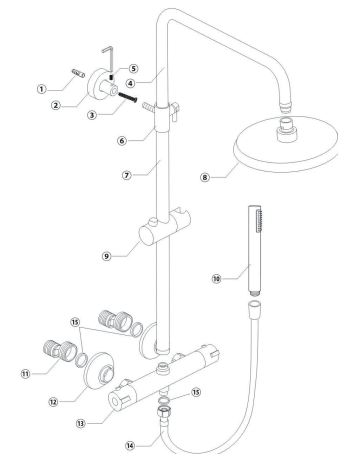

COLUMNA DUCHA EXTERIOR CON DUCHADOR

NO.	PIEZA	CANT.	NO.	PIEZA	CANT.
①	Tubo de expansión	1	⑨	Soporte para ducha de mano	1
②	Asiento fijo	1	⑩	Ducha de mano	1
③	Tornillo del tubo de expansión	1	⑪	Tuerca excéntrica	1
④	Tubo de curva grande	1	⑫	Cubierta decorativa	2
⑤	Tornillo de cabeza hexagonal	1	⑬	Cuerpo de la ducha	2
⑥	Deslizador fijo	1	⑭	Manguera	1
⑦	Tubo recto	1	⑮	Arandela de goma	4
⑧	Ducha superior	1			

285*195mm