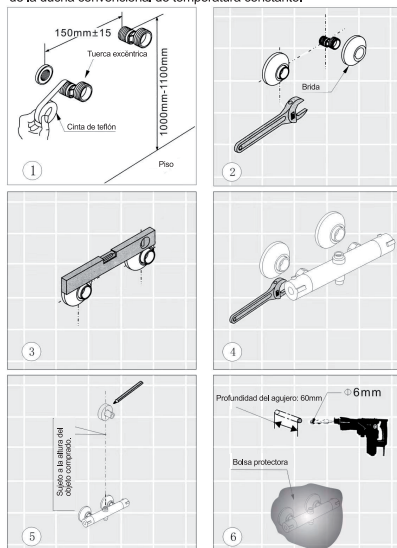

Pasos de Instalación:

MANUAL DEL USUARIO

Gloss